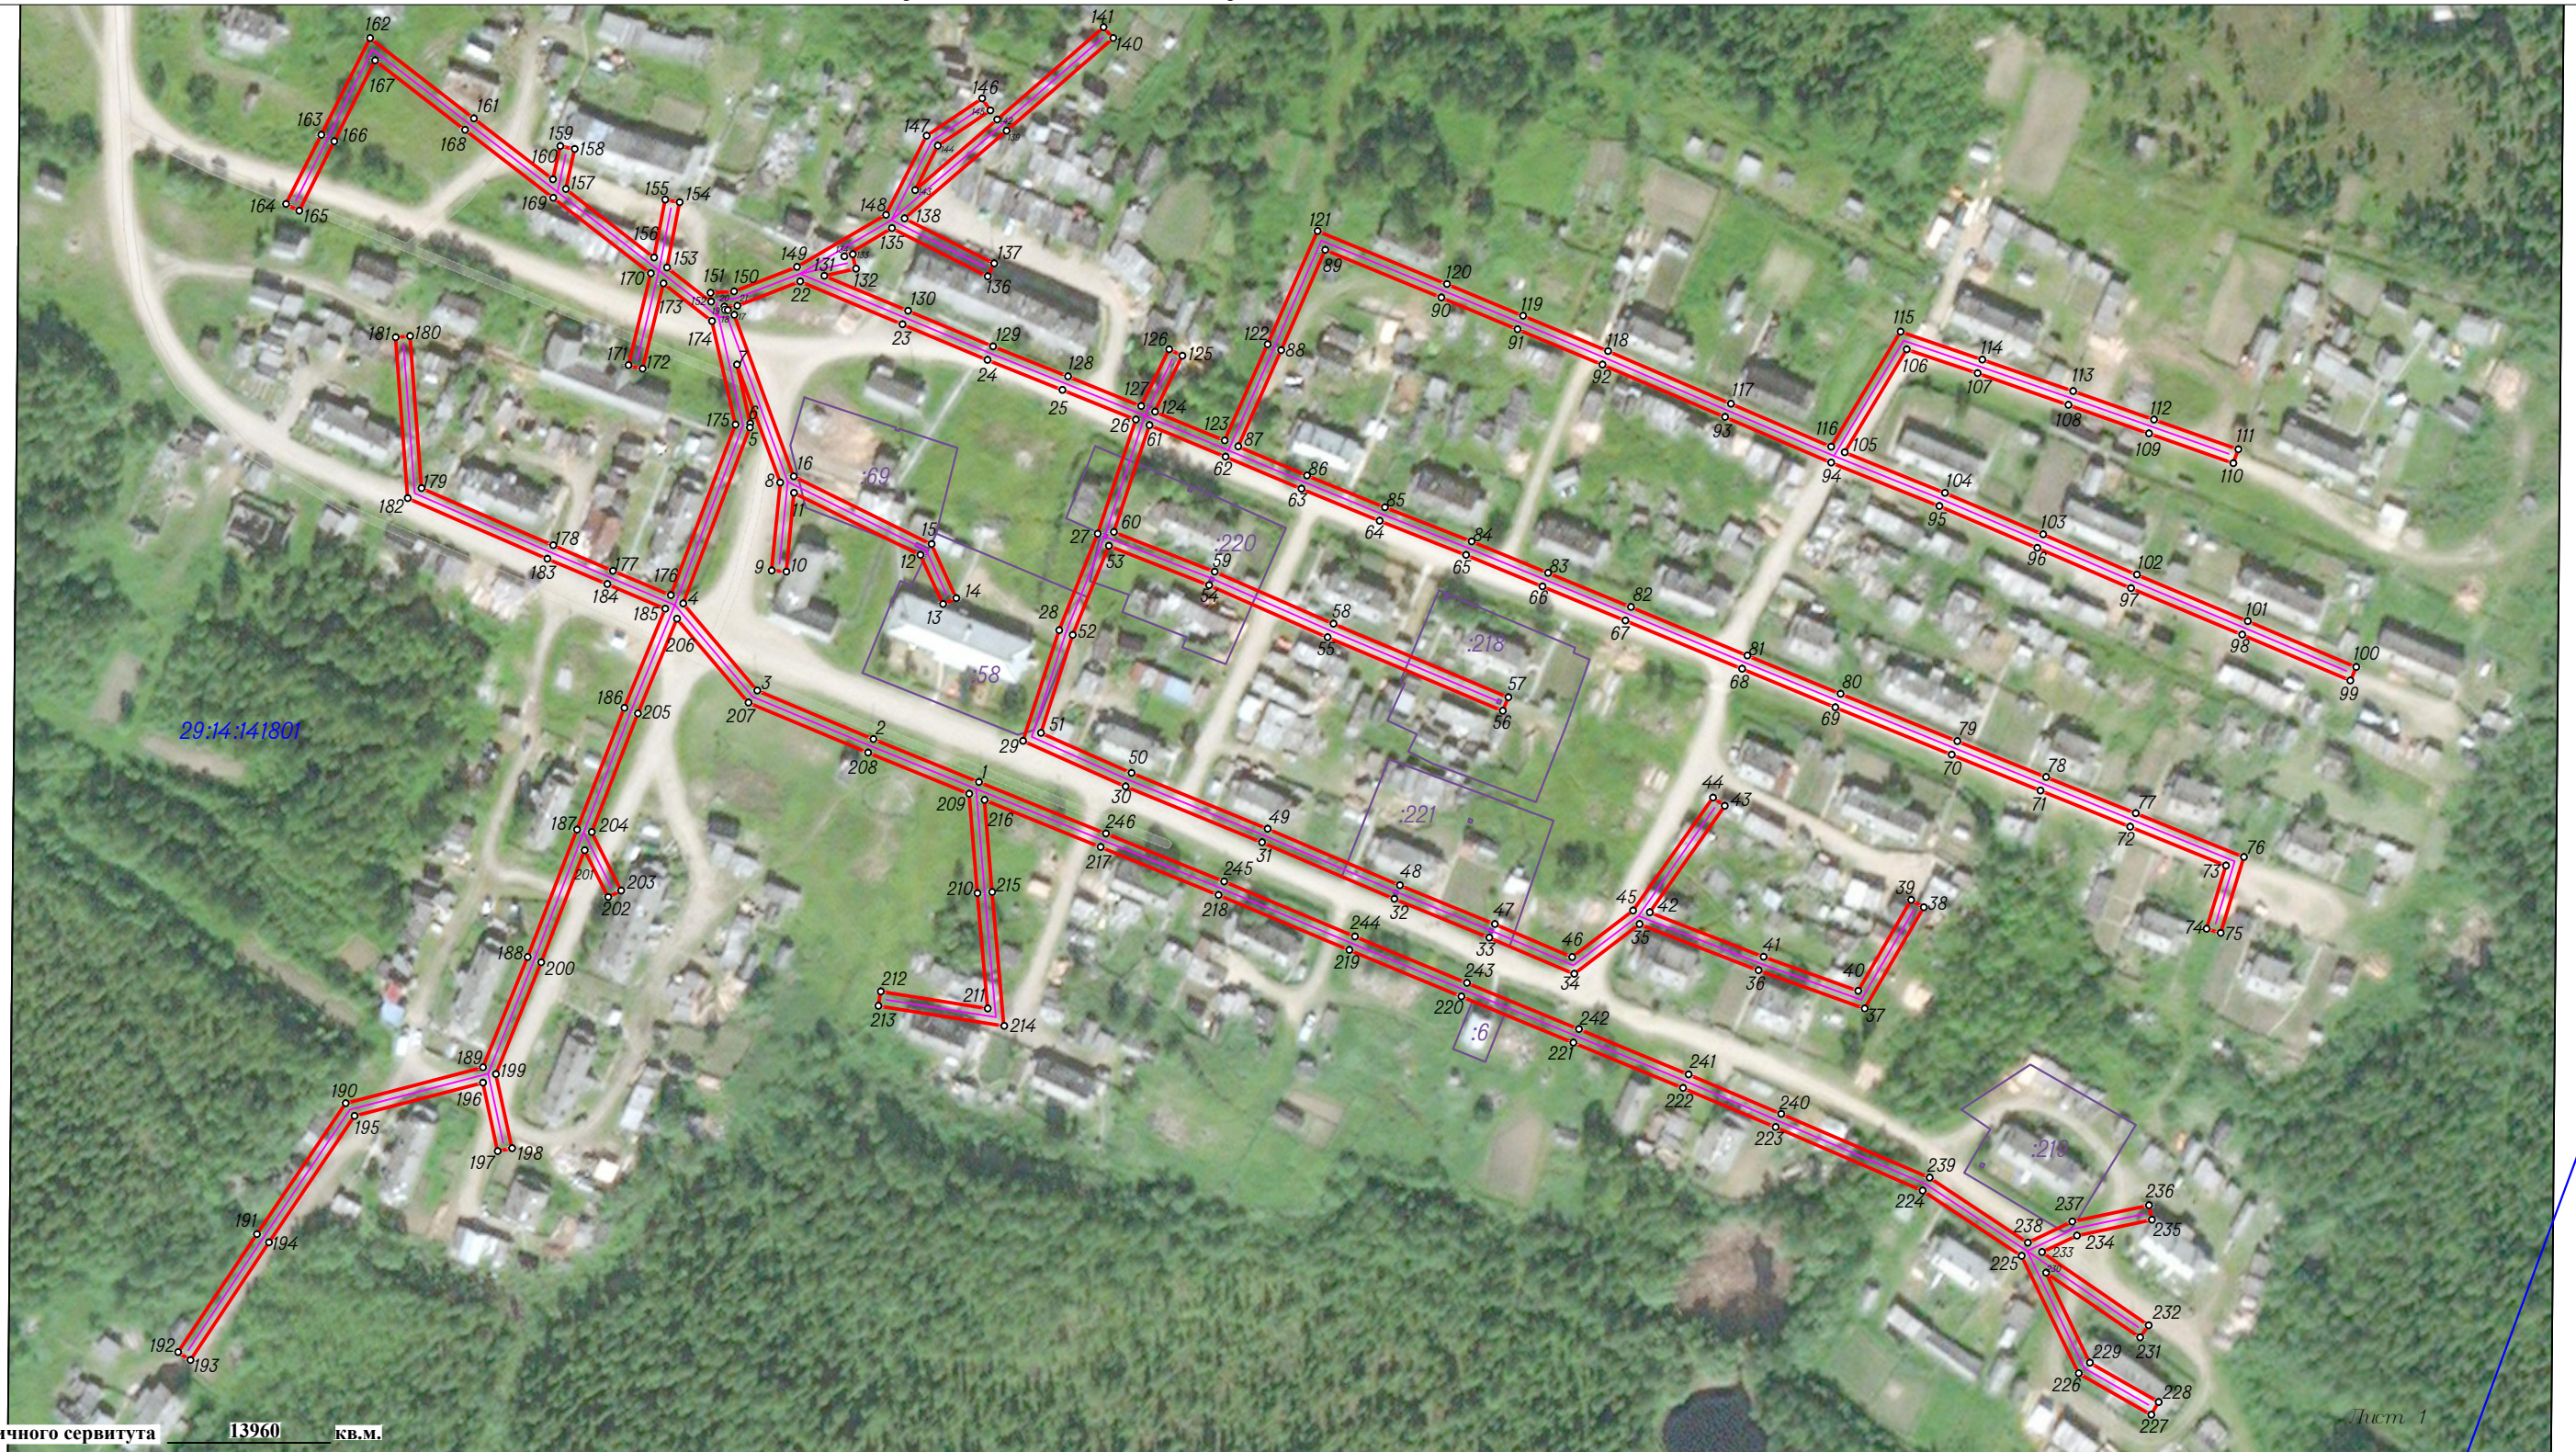

Схема границ публичного сервитута для размещения объекта электросетевого хозяйства "ВЛ-0,4кв п.Тайга"
 Архангельская область, Пинежский район

Площадь публичного сервитута **13960** кв.м.

Лист 1

Каталог координат приведен на листах 2-7

Масштаб 1:2000

Условные обозначения:

- направление ВЛ;
- граница публичного сервитута объекта электросетевого хозяйства;
- граница кадастрового квартала по сведениям ЕГРН;
- граница и номер земельного участка по сведениям ЕГРН;
- 29:14:140801** - номер кадастрового квартала по сведениям ЕГРН;
- поворотные точки публичного сервитута объекта электросетевого хозяйства;
- 1** - номер поворотной точки публичного сервитута объекта.

Кадастровый инженер Михота И.В.

Система координат МСК-29, зона 3
 Метод определения координат характерных точек границ – метод спутниковых геодезических измерений

Площадь публичного сервитута 13960 кв.м.